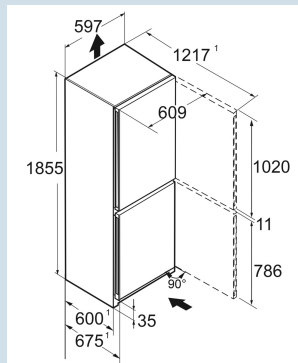

Zwart / BlackSteel
Staal
BlackSteel
330 l
227 l
103 l
A C
161 kWh
0,4
€ 64,-
64
35 dB(A)
B

CNbdc 5223
Plus

Advies verkoopprijs € 1299

Afmetingen

Hoogte	185,5 cm
Breedte	59,7 cm
Diepte	67,5 cm
InteriorFit	Ja
Plaatsbaar tegen muur	Ja
Netto gewicht / Bruto gewicht	72,3 kg / 77,6 kg
Hoogte verpakking	1927 mm
Breedte verpakking	615 mm
Diepte verpakking	767 mm