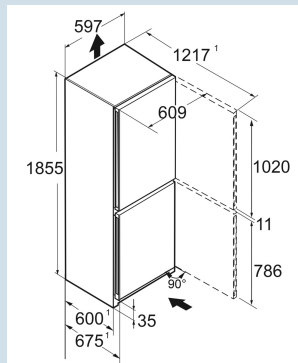

Zwart / BlackSteel  
Staal  
BlackSteel  
330 l  
227 l  
103 l  
A C  
161 kWh  
0,4  
€ 64,-  
64  
35 dB(A)  
B

**CNbdc 5223**  
Plus

Advies verkoopprijs € 1299

**Afmetingen**

Hoogte	185,5 cm
Breedte	59,7 cm
Diepte	67,5 cm
InteriorFit	Ja
Plaatsbaar tegen muur	Ja
Netto gewicht / Bruto gewicht	72,3 kg / 77,6 kg
Hoogte verpakking	1927 mm
Breedte verpakking	615 mm
Diepte verpakking	767 mm