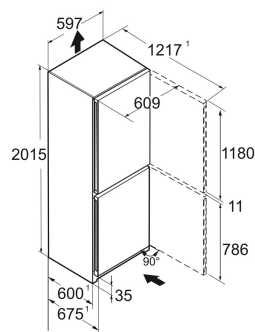

Zwart / BlackSteel
Staal
BlackSteel
371 l
268 l
103 l
A
104 kWh
0,3
€ 42,-
41
34 dB(A)
B

CNbda 5723
Plus

Advies verkoopprijs € 1549

Afmetingen

Hoogte	201,5 cm
Breedte	59,7 cm
Diepte	67,5 cm
InteriorFit	Ja
Plaatsbaar tegen muur	Ja
Netto gewicht / Bruto gewicht	89,9 kg / 95,3 kg
Hoogte verpakking	2087 mm
Breedte verpakking	625 mm
Diepte verpakking	772 mm