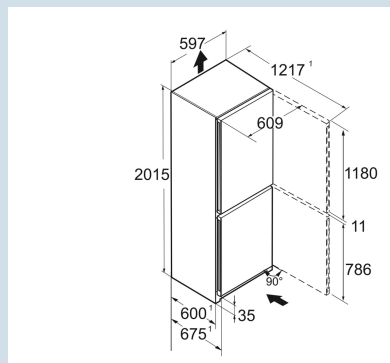

BlackSteel / BlackSteel
BlackSteel
BlackSteel
359 l
256 l
103 l
 D
225 kWh
0,6
€ 90,-
80
34 dB(A)
B

CBNbsd 578i
Peak

Advies verkoopprijs € 3199

Afmetingen

Hoogte	201,5 cm
Breedte	59,7 cm
Diepte	67,5 cm
InteriorFit	Ja
Plaatsbaar tegen muur	Ja
Netto gewicht / Bruto gewicht	89,5 kg / 95 kg
Hoogte verpakking	2087 mm
Breedte verpakking	625 mm
Diepte verpakking	772 mm