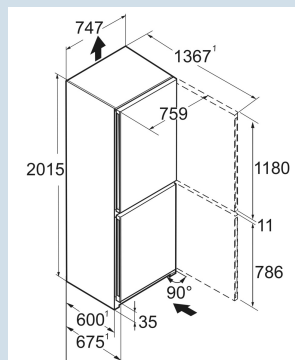

Ruimte voor hoge karaffen of verpakkingen.

Deel- en onderschuifbaar glasplateau

Behuizing / Kleur deur
Materiaal behuizing
Materiaal deur/deksel
Volume totaal
Volume koelgedeelte
Volume vriesgedeelte
Energieklasse
Energieverbruik per jaar
Energieverbruik per 24 uur
Energiekosten per jaar
Energie efficiëntie index
Geluidsniveau
Geluidsniveau klasse

BlackSteel / BlackSteel
BlackSteel
BlackSteel
473 l
335 l
138 l
 C
203 kWh
0,6
€ 81,-
64
34 dB(A)
B