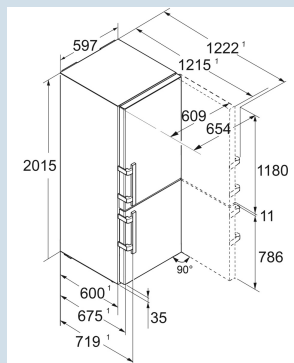

Perfekte bewaarklimaat voor verse groente en fruit
BioFresh (0°C)

Alle functie eenvoudig in te stellen
Touch & Swipe kleurendisplay

Gelijkmatige verlichting van het koeldeel
2-zijdig LED wandpanelen met SoftStart

Nooit meer ontthooien.
NoFrost

Geschikt voor onverwarmde ruimtes (>0°C)
DuoCooling

Tot 30 kg belastbaar en eenvoudig te reinigen
GlassLine draagplateaus

Zacht sluiten garantie.
SoftSystem

Een koelkast die fris ruikt.
FreshAir filter

Optimaal zicht ook in het donker.
LED verlichting vriesdeel

Opent bijna vanzelf.
Hevelgreep edelstaal

Ook voor extra grote 2 liter verpakkingen.
Luxe edelstalen GlassLine deurvakken

Gelijkmatigere temperatuurverdeling.
PowerCooling

Behuizing / Kleur deur
Materiaal behuizing
Materiaal deur/deksel
Volume totaal
Volume koelgedeelte
Volume vriesgedeelte
Energieklasse
Energieverbruik per jaar
Energieverbruik per 24 uur
Energiekosten per jaar
Energie efficiëntie index
Geluidsniveau
Geluidsniveau klasse

BlackSteel / BlackSteel
BlackSteel
BlackSteel
362 l
259 l
103 l
A
104 kWh
0,3
€ 42,-
37
29 dB(A)
A