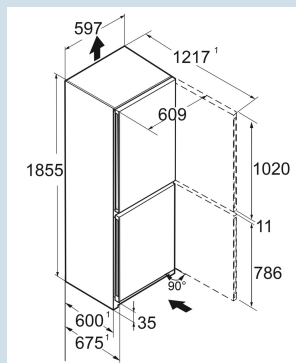

Zwart / BlackSteel
Staal
BlackSteel
320 l
218 l
103 l
A
109 kWh
0,3
€ 44,-
41
34 dB(A)
B

CBNnda 5223
Plus

Advies verkoopprijs € 1549

Afmetingen

Hoogte	185,5 cm
Breedte	59,7 cm
Diepte	67,5 cm
InteriorFit	Ja
Plaatsbaar tegen muur	Ja
Netto gewicht / Bruto gewicht	81,4 kg / 86,9 kg
Hoogte verpakking	1927 mm
Breedte verpakking	625 mm
Diepte verpakking	772 mm