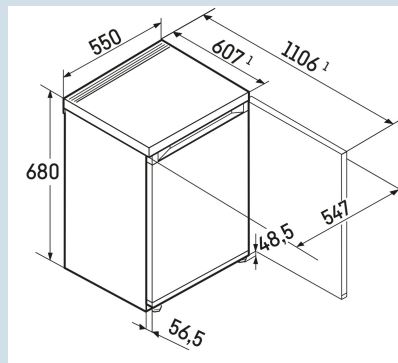

Deze compacte barmodel koeler is 55 cm breed en slechts 68 cm hoog. Maar ondanks zijn geringe formaat biedt dit model voldoende ruimte en flexibiliteit. De verstelbare GlassLine draagplateaus zijn belastbaar tot 35 kg en ook uitneembaar bij een deuropening van 90°. Alle interieuronderdelen zijn geschikt voor de vaatwasmachine. Het bedieningspaneel met tiptoetsbediening bevindt zich in de koelkast en is eenvoudig te bedienen. Mocht de deur per ongeluk niet goed zijn gesloten, dan klinkt het akoestisch deuralarm. De kastbrede groente- en fruitlade biedt voldoende ruimte voor uw verse levensmiddelen.

Wit / Wit
Staal
Staal
92 l
92 l
E
86 kWh
0,2
€ 34,-
100
35 dB(A)
B
SN-T

Re 1000
Pure

Advies verkoopprijs € 479

Afmetingen

Hoogte	68 cm
Breedte	55 cm
Diepte	60,7 cm
Tussenbouwbaar	Ja
Plaatsbaar tegen muur	Ja
Netto gewicht / Bruto gewicht	28,8 kg / 31 kg
Hoogte verpakking	732 mm
Breedte verpakking	567 mm
Diepte verpakking	711 mm