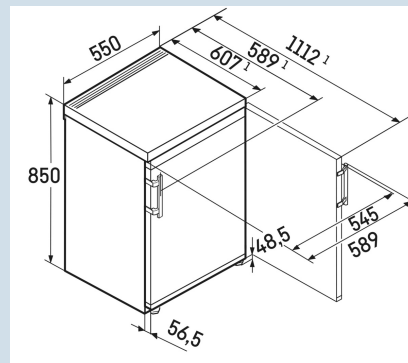

Wit / Wit
Staal
Staal
111 l
97 l
15 l
 D
114 kWh
0,3
€ 46,-
80
35 dB(A)
B

Rd 1401

Pure

Super
SilentSuper
CoolSuper
Cool

Advies verkoopprijs € 499

Afmetingen

Hoogte	85 cm
Breedte	55 cm
Diepte	60,7 cm
Afneembaar bovenblad	Ja
Hoogte zonder bovenblad	820 mm
Onderbouwbaar	Ja
Tussenbouwbaar	Ja
Plaatsbaar tegen muur	Ja
Netto gewicht / Bruto gewicht	33,1 kg / 35,7 kg
Hoogte verpakking	911 mm
Breedte verpakking	567 mm
Diepte verpakking	711 mm