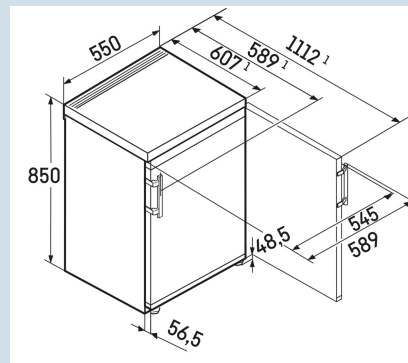

Deze Liebherr tafelmodel koeler is 55 cm breed en biedt volop ruimte en flexibeleit. De verstelbare GlassLine draagplateaus zijn belastbaar tot 35 kg en uitneembaar bij een deuropening van 90°. Alle interieuronderdelen zijn geschikt voor de vaatwasmachine. Het bedieningspaneel met tiptoetsbediening bevindt zich in de koelkast en is eenvoudig te bedienen. Mocht de deur per ongeluk niet goed zijn gesloten, dan klinkt het akoestisch deuralarm. De kastbrede groente- en fruitlade biedt voldoende ruimte voor uw verse levensmiddelen. De hevelhandgreep zorgt keer op keer voor moeiteloos openen.

Wit / Wit
Staal
Staal
125 l
126 l

72 kWh
0,2
€ 29,-
80
34 dB(A)
B
SN-T

Rd 1400

Pure

Super
SilentSuper
CoolSuper
Cool

Advies verkoopprijs € 449

Afmetingen

Hoogte	85 cm
Breedte	55 cm
Diepte	60,7 cm
Afneembaar bovenblad	Ja
Hoogte zonder bovenblad	820 mm
Onderbouwbaar	Ja
Tussenbouwbaar	Ja
Plaatsbaar tegen muur	Ja
Netto gewicht / Bruto gewicht	32,9 kg / 35,5 kg
Hoogte verpakking	911 mm
Breedte verpakking	567 mm
Diepte verpakking	711 mm