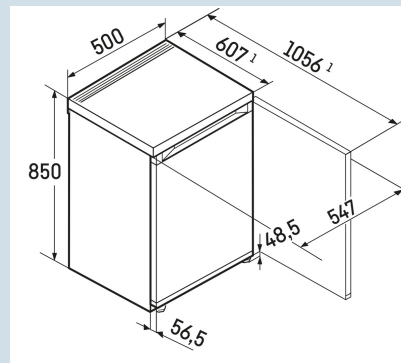

Deze Liebherr tafelmodel koelkast met 4-sterren vriesvak is slechts 50 cm breed. Maar ondanks de geringe breedte biedt dit model voldoende ruimte en flexibiliteit. De verstelbare GlassLine draagplateaus zijn belastbaar tot 35 kg en ook uitneembaar bij een deuropening van 90°. Alle interieuronderdelen zijn geschikt voor de vaatwasmachine. Het bedieningspaneel met tiptoetsbediening bevindt zich in de koelkast en is eenvoudig te bedienen. Mocht de deur per ongeluk niet goed zijn gesloten, dan klinkt het akoestisch deuralarm. De kastbrede groente- en fruitlade biedt voldoende ruimte voor uw verse le

Wit / Wit
Staal
Staal
98 l
85 l
13 l
 D
110 kWh
0,3
€ 44,-
80
35 dB(A)
B

Rd 1201
Pure

Advies verkoopprijs € 479

Afmetingen

Hoogte	85 cm
Breedte	50 cm
Diepte	60,7 cm
Afneembaar bovenblad	Ja
Hoogte zonder bovenblad	820 mm
Onderbouwbaar	Ja
Tussenbouwbaar	Ja
Plaatsbaar tegen muur	Ja
Netto gewicht / Bruto gewicht	32,8 kg / 35,3 kg
Hoogte verpakking	911 mm
Breedte verpakking	517 mm
Diepte verpakking	711 mm