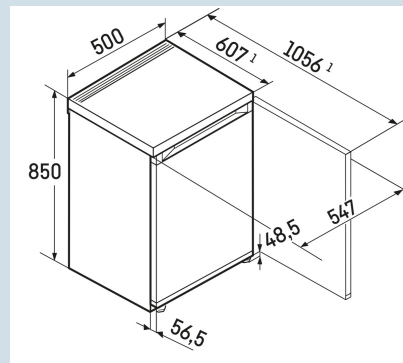

Deze Liebherr tafelmodel koeler is slechts 50 cm breed. Maar ondanks de geringe breedte biedt dit model voldoende ruimte en flexibiliteit. De verstelbare GlassLine draagplateaus zijn belastbaar tot 35 kg en ook uitneembaar bij een deuropening van 90°. Alle interieuronderdelen zijn geschikt voor de vaatwasmachine. Het bedieningspaneel met tiptoetsbediening bevindt zich in de koelkast en is eenvoudig te bedienen. Mocht de deur per ongeluk niet goed zijn gesloten, dan klinkt het akoestisch deuralarm. De kastbrede groente- en fruitlade biedt voldoende ruimte voor uw verse levensmiddelen.

Wit / Wit
Staal
Staal
110 l
111 l

71 kWh
0,2
€ 28,-
80
34 dB(A)
B
SN-T

Rd 1200
Pure

Advies verkoopprijs € 399

Afmetingen

Hoogte	85 cm
Breedte	50 cm
Diepte	60,7 cm
Afneembaar bovenblad	Ja
Hoogte zonder bovenblad	820 mm
Onderbouwbaar	Ja
Tussenbouwbaar	Ja
Plaatsbaar tegen muur	Ja
Netto gewicht / Bruto gewicht	31,3 kg / 33,8 kg
Hoogte verpakking	911 mm
Breedte verpakking	517 mm
Diepte verpakking	711 mm