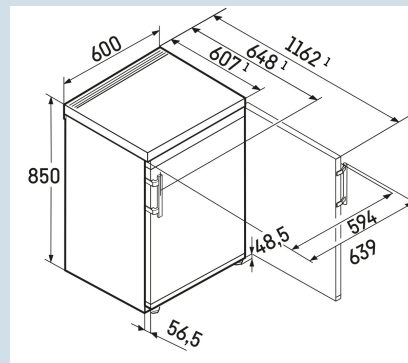

Tafelmodel koelkast

Rci 1621
Plus

Easy
Fresh

Super
Silent

Smart
Device

Super
Cool

Super
Cool

Advies verkoopprijs € 649

Erg zuinig en smarthome compatible

Deze zuinige Liebherr tafelmodel koelkast met 4-sterren vriesvak biedt volop ruimte en flexibiliteit. De verstelbare GlassLine draagplateaus zijn belastbaar tot 35 kg en het deelbare glasplateau biedt plaats aan hoge producten. De kastbrede EasyFresh lade houdt uw groente en fruit langer vers en bij een niet goed gesloten deur klinkt het deuralarm. Nu uitgerust met een SmartDeviceBox. Als u per ongeluk de deur open hebt laten staan, dan wordt u op uw smartphone of tablet gewaarschuwd. De hevelhandgreep zorgt iedere keer voor moeiteloos openen.

Ruimte voor hoge karaffen of verpakkingen.

Deel- en onderschuifbaar glasplateau

Gemakkelijk te reinigen.

Uitneembare deurvakken

Behuizing / Kleur deur
Materiaal behuizing
Materiaal deur/deksel
Volume totaal
Volume koelgedeelte
Volume vriesgedeelte
Energieklasse
Energieverbruik per jaar
Energieverbruik per 24 uur
Energiekosten per jaar
Energie efficiëntie index
Geluidsniveau
Geluidsniveau klasse

Wit / Wit
Staal
Staal
125 l
109 l
17 l
 C
95 kWh
0,3
€ 38,-
64
35 dB(A)
B