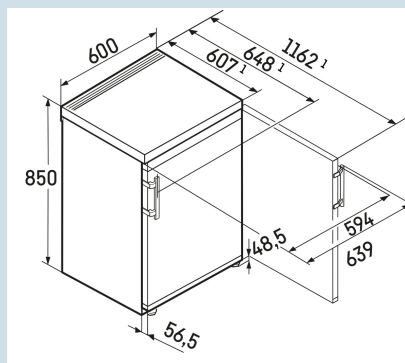

Tafelmodel koelkast

Rci 1620
Plus

Easy
Fresh

Super
Silent

Smart
Device

Super
Cool

Super
Cool

Advies verkoopprijs € 599

Erg zuinig en smarthome compatible

Deze zuinige Liebherr tafelmodel koeler biedt volop ruimte en flexibiliteit. De verstelbare GlassLine draagplateaus zijn belastbaar tot 35 kg en het deelbare glasplateau biedt plaats aan hoge producten. De kastbrede EasyFresh lade houdt uw groente en fruit langer vers en mocht de deur per ongeluk niet goed zijn gesloten, dan klinkt het akoestisch deuralarm. Nu uitgerust met een SmartDeviceBox. Als u per ongeluk de deur open hebt laten staan, dan wordt u op uw smartphone of tablet gewaarschuwd. De hevelhandgreep zorgt iedere keer voor moeiteloos openen.

Ruimte voor hoge karaffen of verpakkingen.

Deel- en onderschuifbaar glasplateau

Gemakkelijk te reinigen.

Uitneembare deurvakken

Behuizing / Kleur deur
Materiaal behuizing
Materiaal deur/deksel
Volume totaal
Volume koelgedeelte
Energieklasse
Energieverbruik per jaar
Energieverbruik per 24 uur
Energiekosten per jaar
Energie efficiëntie index
Geluidsniveau
Geluidsniveau klasse
Klimaatklasse

Wit / Wit
Staal
Staal
141 l
141 l
C
59 kWh
0,2
€ 24,-
64
34 dB(A)
B
SN-T