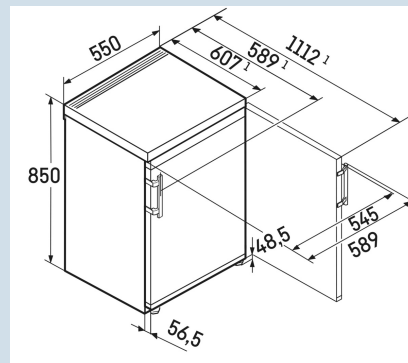

Wit / Wit
Staal
Staal
111 l
97 l
15 l
 C
91 kWh
0,2
€ 36,-
64
35 dB(A)
B

Rc 1401
Pure

Advies verkoopprijs € 549

Afmetingen

Hoogte	85 cm
Breedte	55 cm
Diepte	60,7 cm
Afneembaar bovenblad	Ja
Hoogte zonder bovenblad	820 mm
Onderbouwbaar	Ja
Tussenbouwbaar	Ja
Plaatsbaar tegen muur	Ja
Netto gewicht / Bruto gewicht	35,3 kg / 37,9 kg
Hoogte verpakking	911 mm
Breedte verpakking	567 mm
Diepte verpakking	711 mm