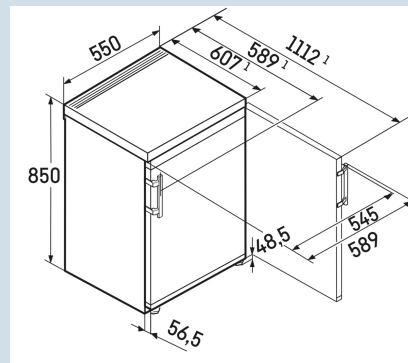

Wit / Wit  
Staal  
Staal  
125 l  
126 l  
  
58 kWh  
0,2  
€ 23,-  
64  
34 dB(A)  
B  
SN-T

Rc 1400

Pure

Super  
SilentSuper  
CoolSuper  
Cool

Advies verkoopprijs € 499

**Afmetingen**

Hoogte	85 cm
Breedte	55 cm
Diepte	60,7 cm
Afneembaar bovenblad	Ja
Hoogte zonder bovenblad	820 mm
Onderbouwbaar	Ja
Tussenbouwbaar	Ja
Plaatsbaar tegen muur	Ja
Netto gewicht / Bruto gewicht	35,6 kg / 38,3 kg
Hoogte verpakking	911 mm
Breedte verpakking	567 mm
Diepte verpakking	711 mm