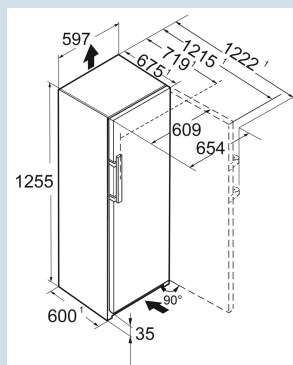

RBa30 425i
Prime

Advies verkoopprijs € 1599

Uw privé koelcel, superzuinig

Deze superzuinige BioFresh koeler is speciaal ontwikkeld voor het extra lang bewaren van grote hoeveelheden verse producten. Dankzij de constante temperatuur van 0°C en de regelbare luchtvochtigheid geeft dit model professionele bewaarmogelijkheden in de rondom gesloten laden. De relatieve luchtvochtigheid is in het volledige interieur naar wens in te stellen op Dry voor vlees, vis en zuivel of Hydro voor groenten en fruit. Standaard met SoftSystem deursluiting en smart home toepassingen.

Perfecte bewaarklimaat voor verse groente en fruit

BioFresh (0°C)

Zacht sluiten garantie.

SoftSystem

Groente, fruit, vlees en vis tot 3x langer vers.

BioFresh 0°C

Energiezuinige, heldere verlichting.

LED verlichting

Alle functie eenvoudig in te stellen

Touch & Swipe kleurendisplay

Opent bijna vanzelf

Hevelgreep

Behuizing / Kleur deur
Materiaal behuizing
Materiaal deur/deksel
Volume totaal
Volume koelgedeelte
Energieklasse
Energieverbruik per jaar
Energieverbruik per 24 uur
Energiekosten per jaar
Energie efficiëntie index
Geluidsniveau
Geluidsniveau klasse
Klimaatklasse

Wit / Wit
Staal
Staal
160 l
161 l
A
65 kWh
0,2
€ 26,-
41
34 dB(A)
B
SN-T