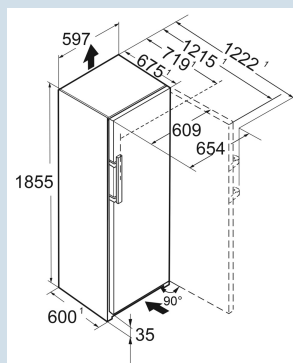

BlackSteel / BlackSteel
BlackSteel
BlackSteel
386 l
387 l
B
86 kWh
0,2
€ 26,-
51
34 dB(A)
B
SN-T

RBbsb 525i
Prime

Advies verkoopprijs € 1999

Afmetingen

Hoogte	185,5 cm
Breedte	59,7 cm
Diepte	67,5 cm
InteriorFit	Ja
Plaatsbaar tegen muur	Ja
Netto gewicht / Bruto gewicht	77,6 kg / 83 kg
Hoogte verpakking	1927 mm
Breedte verpakking	615 mm
Diepte verpakking	767 mm