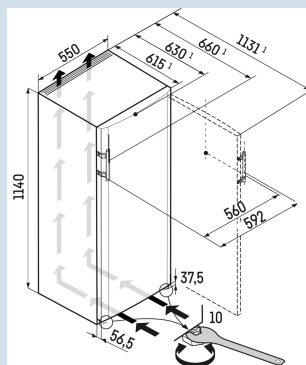

Wit / Wit  
Staal  
Staal  
213 l  
214 l  
A+ E  
101 kWh  
0,3  
€ 40,-  
100  
38 dB(A)  
C  
SN-ST

**Ke 2350**  
Comfort

Advies verkoopprijs € 699

**Afmetingen**

Hoogte	114 cm
Breedte	55 cm
Diepte bij 90° geopende deur	113,1 cm
Diepte	63 cm
InteriorFit	Ja
Plaatsbaar tegen muur	Ja
Netto gewicht / Bruto gewicht	44 kg / 47,3 kg
Hoogte verpakking	1186 mm
Breedte verpakking	567 mm
Diepte verpakking	711 mm