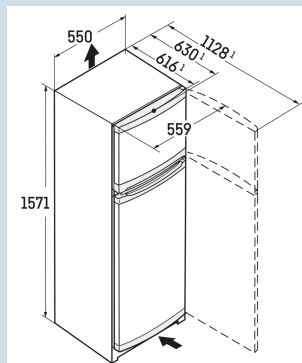

Staalgrijs / Steel-look
Staal
Steel-look
270 l
219 l
52 l
E
190 kWh
0,5
€ 57,-
100
37 dB(A)
C

**Afmetingen**

Hoogte	157,1 cm
Breedte	55 cm
Diepte bij 90° geopende deur	112,8 cm
Diepte	63 cm
InteriorFit	Ja
Plaatsbaar tegen muur	Ja
Netto gewicht / Bruto gewicht	53,9 kg / 58,1 kg
Hoogte verpakking	1624 mm
Breedte verpakking	567 mm
Diepte verpakking	711 mm