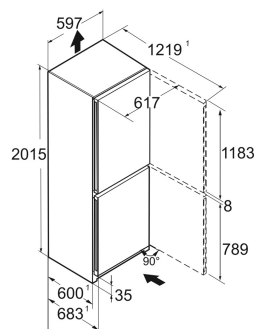

Koel/vriescombinatie

CNgwd 5723
Plus

BLU
Performance

Easy
Fresh

No
Frost

Super
Silent

Duo
Cooling

Smart
Device
ready

Vario
Space

Advies verkoopprijs € 1499

Een Plus aan comfort

De voorzijde van deze koel/vriescombinatie bestaat uit wit glas. Het deelbare draagplateau en flessendraagrooster bieden extra flexibiliteit. In de EasyFresh lade bewaart u groenten en fruit dubbel zo lang en het FreshAir filter zorgt voor een fris interieur. Het NoFrost vriesdeel hoeft u nooit te ontthoien. Volledig vlakke deuren met geïntegreerde grepen zijn voor iedereen gemakkelijk te openen. Maak in een handomdraai 60 ijsblokjes met de EasyTwist-Ice. Geschikt voor smarthome toepassingen. Leverbaar vanaf 3e kwartaal 2022.

Groente en fruit langer bewaren

EasyFresh

Een koelkast die fris ruikt.

FreshAir filter

Nooit meer ontthoien.

NoFrost

Geschikt voor onverwarmde ruimtes (>0°C)

DuoCooling

Tot 30 kg belastbaar en eenvoudig te reinigen

GlassLine draagplateaus

Ruimte voor hoge karaffen of verpakkingen.

Deel- en onderschuifbaar glasplateau

Zacht aanraken is voldoende.

Tiptoets bediening

Gelijkmatige verlichting van het koeldeel.

LED plafondverlichting

Eenvoudig te openen.

Verzonken greep

Gemakkelijk te reinigen.

Uitneembare deurvakken

Gelijkmatigere temperatuurverdeling.

PowerCooling

Genoeg ruimte voor de hoogste ijstaart.

VarioSpace

Behuizing / Kleur deur
Materiaal behuizing
Materiaal deur/deksel
Volume totaal
Volume koelgedeelte
Volume vriesgedeelte
Energieklasse
Energieverbruik per jaar
Energieverbruik per 24 uur
Energiekosten per jaar
Energie efficiëntie index
Geluidsniveau
Geluidsniveau klasse

Staalgrijs / Wit
Staal
Glas
371 l
268 l
103 l
 D
203 kWh
0,6
€ 81,-
80
35 dB(A)
B