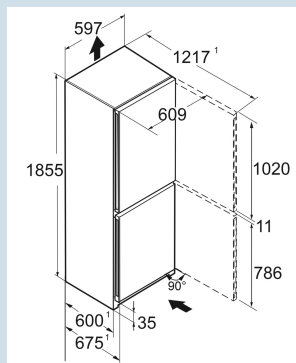

CNd 5203

Pure

Easy Fresh

No Frost

Super Silent

Duo Cooling

Smart Device ready

Vario Space

Advies verkoopprijs € 749

Nooit meer ontdooien

Deze koel/vriescombinatie uit de Pure-serie voorziet in alle essentiële behoeften. In de EasyFresh lade bewaart u groenten en fruit bij de ideale luchtvochtigheid. Het ruime koeldeel wordt dankzij de LED plafondverlichting goed verlicht. Het FreshAir filter zorgt voor een fris interieur en het NoFrost vriesdeel hoeft u nooit te ontdooien. Volledig vlakke deuren met geïntegreerde grepen over de volledige deurhoogtes. Geschikt voor smarthome toepassingen dankzij optionele SmartDeviceBox.

Groente en fruit langer bewaren

EasyFresh

Een koelkast die fris ruikt.

FreshAir filter

Nooit meer ontdooien.

NoFrost

Geschikt voor onverwarmde ruimtes (>0°C)

DuoCooling

Tot 30 kg belastbaar en eenvoudig te reinigen

GlassLine draagplateaus

Genoeg ruimte voor de hoogste ijstaart.

VarioSpace

Zacht aanraken is voldoende.

Tiptoets bediening

Gelijkmatige verlichting van het koeldeel.

LED plafondverlichting

Eenvoudig te openen.

Verzonken greep

Gemakkelijk te reinigen.

Uitneembare deurvakken

Gelijkmatigere temperatuurverdeling.

PowerCooling

Behuizing / Kleur deur
Materiaal behuizing
Materiaal deur/deksel
Volume totaal
Volume koelgedeelte
Volume vriesgedeelte
Energieklasse
Energieverbruik per jaar
Energieverbruik per 24 uur
Energiekosten per jaar
Energie efficiëntie index
Geluidsniveau
Geluidsniveau klasse

Wit / Wit
Staal
Staal
330 l
227 l
103 l
D
201 kWh
0,6
€ 80,-
80
35 dB(A)
B