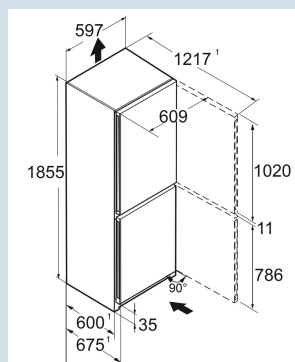

CNd 5203

Pure

Easy Fresh

No Frost

Super Silent

Duo Cooling

Smart Device ready

Vario Space

Advies verkoopprijs € 749

Nooit meer ontdooien

Deze koel/vriescombinatie uit de Pure-serie voorziet in alle essentiële behoeften. In de EasyFresh lade bewaart u groenten en fruit bij de ideale luchtvochtigheid. Het ruime koeldeel wordt dankzij de LED plafondverlichting goed verlicht. Het FreshAir filter zorgt voor een fris interieur en het NoFrost vriesdeel hoeft u nooit te ontdooien. Volledig vlakke deuren met geïntegreerde grepen over de volledige deurhoogtes. Geschikt voor smarthome toepassingen dankzij optionele SmartDeviceBox.

Groente en fruit langer bewaren

EasyFresh

Een koelkast die fris ruikt.

FreshAir filter

Nooit meer ontdooien.

NoFrost

Geschikt voor onverwarmde ruimtes (>0°C)

DuoCooling

Tot 30 kg belastbaar en eenvoudig te reinigen

GlassLine draagplateaus

Genoeg ruimte voor de hoogste ijstaart.

VarioSpace

Zacht aanraken is voldoende.

Tiptoets bediening

Gelijkmatige verlichting van het koeldeel.

LED plafondverlichting

Eenvoudig te openen.

Verzonken greep

Gemakkelijk te reinigen.

Uitneembare deurvakken

Gelijkmatigere temperatuurverdeling.

PowerCooling

Behuizing / Kleur deur
Materiaal behuizing
Materiaal deur/deksel
Volume totaal
Volume koelgedeelte
Volume vriesgedeelte
Energieklasse
Energieverbruik per jaar
Energieverbruik per 24 uur
Energiekosten per jaar
Energie efficiëntie index
Geluidsniveau
Geluidsniveau klasse

Wit / Wit
Staal
Staal
330 l
227 l
103 l
 D
201 kWh
0,6
€ 80,-
80
35 dB(A)
B