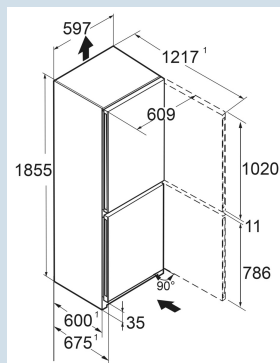

Gelijkmatigere temperatuurverdeling.

PowerCooling

Behuizing / Kleur deur
Materiaal behuizing
Materiaal deur/deksel
Volume totaal
Volume koelgedeelte
Volume vriesgedeelte
Energieklasse
Energieverbruik per jaar
Energieverbruik per 24 uur
Energiekosten per jaar
Energie efficiëntie index
Geluidsniveau
Geluidsniveau klasse

Black (RAL9005) / Zwart (RAL 9005)
Staal
Staal
330 l
227 l
103 l
A++
161 kWh
0,4
€ 48,-
64
35 dB(A)
B