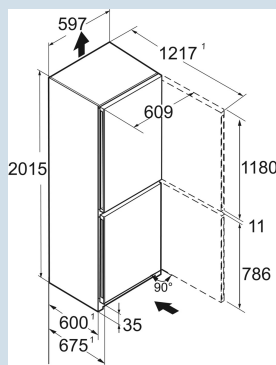

Wit / Wit
Staal
Staal
360 l
258 l
103 l
A
116 kWh
0,3
€ 46,-
41
34 dB(A)
B

CBNa 572i
Plus

Advies verkoopprijs € 1699

Afmetingen

Hoogte	201,5 cm
Breedte	59,7 cm
Diepte	67,5 cm
InteriorFit	Ja
Plaatsbaar tegen muur	Ja
Netto gewicht / Bruto gewicht	83,7 kg / 88,8 kg
Hoogte verpakking	2087 mm
Breedte verpakking	615 mm
Diepte verpakking	767 mm