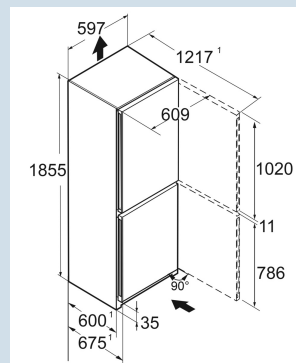

Groente, fruit, vlees en vis tot 3x langer vers.

BioFresh 0°C

Behuizing / Kleur deur
Materiaal behuizing
Materiaal deur/deksel
Volume totaal
Volume koelgedeelte
Volume vriesgedeelte
Energieklasse
Energieverbruik per jaar
Energieverbruik per 24 uur
Energiekosten per jaar
Energie efficiëntie index
Geluidsniveau
Geluidsniveau klasse

Zwart / BlackSteel
Staal
BlackSteel
360 l
258 l
103 l
A C
181 kWh
0,5
€ 54,-
64
35 dB(A)
B