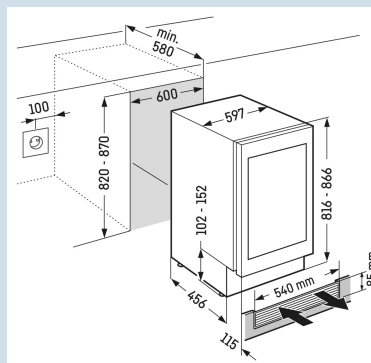

Perfect voor greeploze de keuken.

TipOpen deurbediening

Zacht sluiten garantie.

SoftSystem

Temperatuur eenvoudig af te lezen

LC digitaal temperatuursdisplay

Geschikt voor al uw wijnen.

Temperatuurbereik +5°C tot +20°C

Perfect overzicht, veilig en beschermd

Isolatieglasdeur met UV bescherming

Altijd optimaal zicht.

LED verlichting

Perfect overzicht en toegang tot de wijn.

Uittrekplateau op telescooprails

Rode en witte wijn op ideale drinktemperatuur.

2 Apart instelbare temperatuurzones

Regelbare luchtvochtigheid

Inschakelbare ventilator

Perfekte luchtkwaliteit

FreshAir koolfilter

Optimaal benutten van de ruimte.

Beukenhouten draagplateaus

In alle rust bewaren.

Trillingsvrije ophanging compressoren

Nismaat	82 - 87 cm
TipOpen	Ja
Behuizing / Kleur deur	Staalgrijs / Zwart (RAL 9005)
Materiaal behuizing	Staal
Materiaal deur/deksel	Isolatieglas met UV coating
Capaciteit 0,75 l bordeaux fles *	34
Volume totaal	94 l
Energieklasse	A
Energieverbruik per jaar	138 kWh
Energieverbruik per 24 uur	0,4
Energiekosten per jaar	€ 55,-
Energie efficiëntie index	175
Geluidsniveau	35 dB(A)

* 0,75 l bordeaux fles Norm NF H 35-124 (H;300,5 mm ø 76,1 mm)