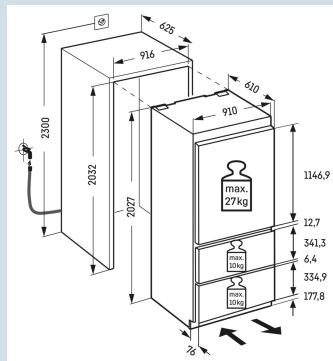

203 cm
deur-op-deursysteem
Staal
522 l
363 l
160 l

414 kWh
1,1 kWh
€ 166,-
124
41 dB(A)
C

Afmetingen

Hoogte	202,7 cm
Breedte	91 cm
Diepte	61 cm
Inbouwhoogte	203,2-207,2 cm
Inbouwbreedte	91,5 cm
Inbouwdiepte minimaal	63,5 cm
Decorplaat hoogte in mm	1156/341/341 mm
Decorplaat breedte in mm	909 mm
Decorplaat dikte in mm	16 mm
Max. Meubelgewicht koeldeel	27 kg
Max. Meubelgewicht vriesdeel	10 kg
Netto gewicht / Bruto gewicht	164 kg / 175 kg
Hoogte verpakking	2125 mm
Breedte verpakking	966 mm
Diepte verpakking	750 mm