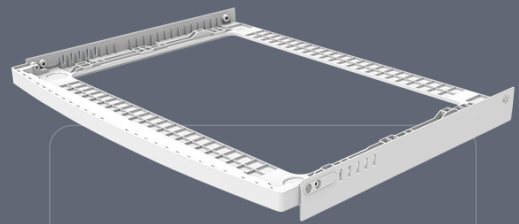

### STK01W

☆☆☆☆☆ 0 reviews

#### Stapelkit - Wasmachine en droger - Wit

Bespaar vloerruimte in je huis met de handige witte stapelkit STK01W. Het zorgt voor een veilige verbinding tussen een wasmachine en de daarop staande wasdroger. Het tussenstuk is geschikt voor plaatsing op de Inventum wasmachines VWM8010W en VWM9010W in combinatie met warmtepompdrogers VDW8020W en VDW8030W. De stapelkit past op ook op andere wasmachines van maximaal 59,5 cm breed... [lees verder op de website](#)

- Veilig in gebruik
- Nette afwerking
- Machine van max. 59,5 cm breed
- Eenvoudig te bevestigen
- 5 jaar garantie

Adviesprijs: € 49,00

#### Technische gegevens stapelkits

<b>Afmeting</b>	➤ 59,4 x 44,1 x 0,8 cm
<b>Kleur</b>	➤ wit
<b>Materiaal</b>	➤ kunststof
<b>Geschikt voor</b>	➤ VWM8010W, VWM9010W, VDW8020W, VDW8030W

STK01W

8 712876 130140