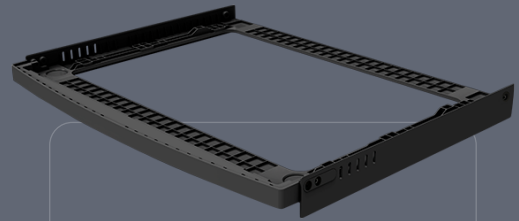

STK01B

☆☆☆☆☆ 0 reviews

Stapelkit - Wasmachine en droger - Zwart

Bespaar vloerruimte in je huis met de handige zwarte stapelkit STK01B. Het zorgt voor een veilige verbinding tussen een wasmachine en de daarop staande wasdroger. Het tussenstuk is geschikt voor plaatsing op de Invention wasmachines VWM8010B en VWM9010B in combinatie met warmtepompdroger VDW8030B en VDW9030B. De stapelkit past op ook op andere wasmachines van maximaal 59,5 cm breed... [lees verder op de website](#)

- Veilig in gebruik
- Nette afwerking
- Machine van max. 59,5 cm breed
- Eenvoudig te bevestigen
- 5 jaar garantie

Adviesprijs: € 49,00

Technische gegevens stapelkits

Afmeting	➤ 59,4 x 44,1 x 0,8 cm
Kleur	➤ zwart
Materiaal	➤ kunststof
Geschikt voor	➤ VWM8010B, VWM9010B, VDW8030B, VDW9030B