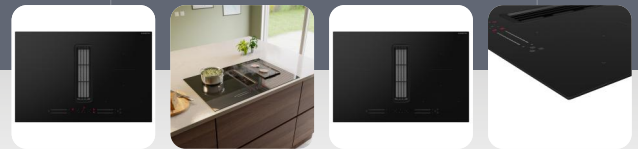

#### Inductiekookplaat - 80 cm - 1- of 2-fase

De Inventum IKA8045 is een luxe randloze inbouw inductiekookplaat van 80 cm breed met in het midden een geïntegreerde afzuiging (flow-in). De bediening is eenvoudig met tiptoetsen en sliders. Het apparaat heeft 4 kookzones met 15 standen en boost per zone. Daarnaast heeft dit apparaat 2 flexibele kookzones. Met de handige bridge tiptoets koppel je de 2 linker of de 2 rechter... [lees verder op de website](#)

- 80 cm, randloos design
- Ingebouwde afzuiging
- 4 kookzones, 2 flexzones
- 1 BLDC-motor, max. 636 m<sup>3</sup>/h
- Geluidsniveau max. 68 dB

Adviesprijs: € 2.299,00

#### Productkenmerken afzuiging

<b>Bediening</b>	➤ touch
<b>Snelheden</b>	➤ 3 + boost
<b>Intensiefstand</b>	➤ ja
<b>Aluminium cassettefilter</b>	➤ 1 stuks
<b>5-laags cassettefilter</b>	➤ ja
<b>Vaatwasserbestendig cassettefilter</b>	➤ ja, lage temperatuur
<b>Indicator reinigen koolstoffilter</b>	➤ ja
<b>Afvoer en recirculatie</b>	➤ ja
<b>Energielabel</b>	➤ A
<b>Aansluitwaarde</b>	➤ 160 watt
<b>Maximale luchtstroom</b>	➤ 636 m <sup>3</sup> /h
<b>Maximaal geluidsniveau</b>	➤ 68 dB
<b>Lengte aansluitsnoer</b>	➤ 150 cm
<b>Koolstoffilter</b>	➤ KB80 (inbegrepen)
<b>Plasmafilter</b>	➤ IPF750L, IPF800P

#### Productkenmerken kookzone

<b>Kookzones</b>	➤ 4
<b>Standen per kookzone</b>	➤ 15 + boost
<b>Boostfunctie</b>	➤ ja
<b>Led-display</b>	➤ ja
<b>Timer met kookwekker</b>	➤ ja
<b>Bridgefunctie</b>	➤ linkerkzijde en rechterzijde
<b>Flexibele kookzone</b>	➤ linkerkzijde en rechterzijde
<b>Tiptoetsbediening</b>	➤ apart per zone met 4 sliders
<b>Kinderslot</b>	➤ ja
<b>Restwarmte indicatie</b>	➤ ja
<b>Kookduurbegrenzing</b>	➤ ja
<b>High-speed keramisch glas</b>	➤ ja
<b>Automatische panherkenning</b>	➤ ja
<b>Afwerking</b>	➤ randloos
<b>Afmeting (hxbxd)</b>	➤ 230 x 800 x 230 mm
<b>Inbouwmaat (bxd)</b>	➤ 750 x 820 mm
<b>Vlak-inbouw mogelijk</b>	➤ ja