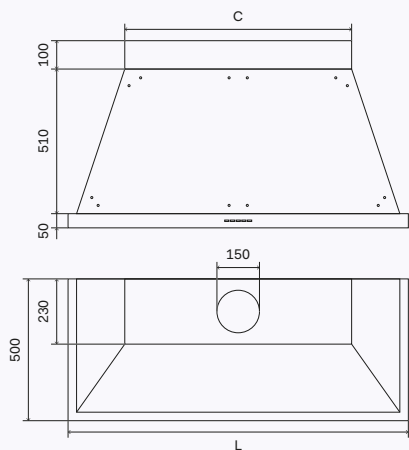

ANB

Wandafzuigkap

Algemene kenmerken

- Automatisch lampje voor reiniging filters
- Vertraagde automatische uitschakelfunctie
- Uitgang schoorsteengat 15 cm
- Maximaal vermogen: 270W
- Energieklasse A
- Behuizing van roestvrij staal AISI 304 (alleen modellen in roestvrij staal)
- Filters van geanodiseerd aluminium
- Zuigvermogen 750 m³/u
- Voorziening voor afstandsbediening (optie)
- Commando's met vier snelheden (1-2-3-Intensief)
- LED-lichten vooraan

Snelheid afzuigkap

SNELHEID	W	Pa	m3/u	dB
1	159	152	330	44
2	195	305	465	49
3	235	551	615	55
4	270	841	752	59

Accessoires

Beschrijving	Code
Afstandsbediening voor afzuigkappen	A/301/02
Filters voor afzuigkap - actieve koolstoffilters voor installaties met recirculatie van de lucht.	A/076/23

Kleurengamma

Frame

Wit

Wit antiek

Inox

Mat grafiet

Glanzend zwart

Blu

Rood Bordeaux

Groen smaragd

Optie RAL Classic

Afwerkingen

Lijsten

Messing

Koper

Chroom

Brons