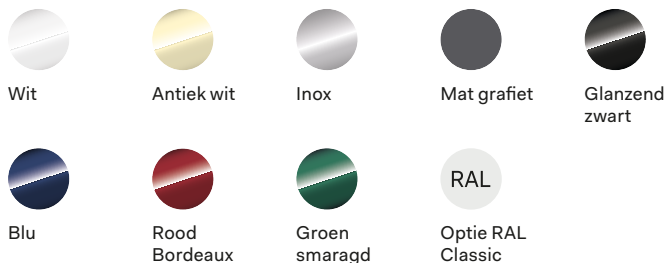

Kleurengamma

Frame

Afwerkingen

Frame onderaan