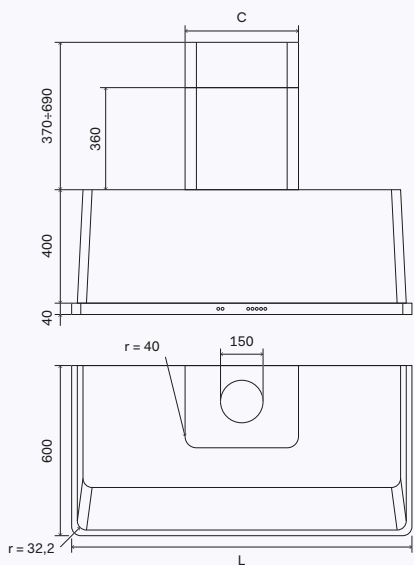

AM

Wandafzuigkap

Algemene kenmerken

- Automatisch lampje voor reiniging filters
- Vertraagde automatische uitschakelfunctie
- Uitgang schoorsteengat 15 cm
- Maximaal vermogen: 705 W (AM-70 en AM-76 535 W)
- Energieklasse A
- 2 infraroodlampen van 175 W voor gerechtenverwarmer aan de muur (een lamp voor mod. AM-70 en AM-76)
- Behuizing van roestvrij staal AISI 304 (alleen modellen in roestvrij staal)
- Filters van geanodiseerd aluminium
- Zuigvermogen 890 m³/u
- Voorziening voor afstandsbediening (optie)
- Commando's met vier snelheden (1-2-3-Intensief)
- Beschikbaar in zuigende of filterende versie
- LED-lichten vooraan

Snelheid afzuigkap

SNELHEID	W	Pa	m³/u	dB
1	86	355	270	47
2	153	471	379	56
3	249	514	536	64
4	350	539	890	74

Accessoires

Beschrijving	Code
Afstandsbediening voor afzuigkappen	A/301/01

Filters voor afzuigkap - actieve koolstoffilters voor G/076/09 installaties met recirculatie van de lucht.

Onderkaprooster - rooster om borden op te zetten A/092/23 onderkap voor infraroodlampen om gerechten op servicetemperatuur te houden