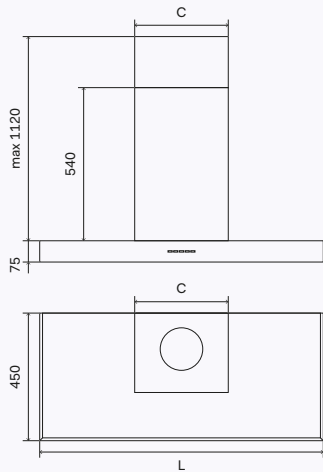

AGK

Wandafzuigkap

Algemene kenmerken

- Uitgang schoorsteengat 15 cm
- Maximaal vermogen: 180W
- Energieklasse A
- Behuizing van roestvrij staal AISI 304 (alleen modellen in roestvrij staal)
- Zuigvermogen 630 m³/u
- Commando's met vier snelheden (1-2-3-Intensief)
- Beschikbaar in zuigende of filterende versie
- LED-lichten vooraan

Kleurengamma

Frame

Inox

AGK60

L = 600 mm / C = 330 mm

Inox

Rugzijde roestvrij staal

AP4-60

AGK90

L = 900 mm / C = 330 mm

Inox

Luxueus grijs

Mat grafiet

Rugzijde roestvrij staal

AP4-90

AGK100

L = 1000 mm / C = 330 mm

Inox

Rugzijde roestvrij staal

AP4-100

AGK120

L = 1200 mm / C = 330 mm

Inox

Rugzijde roestvrij staal