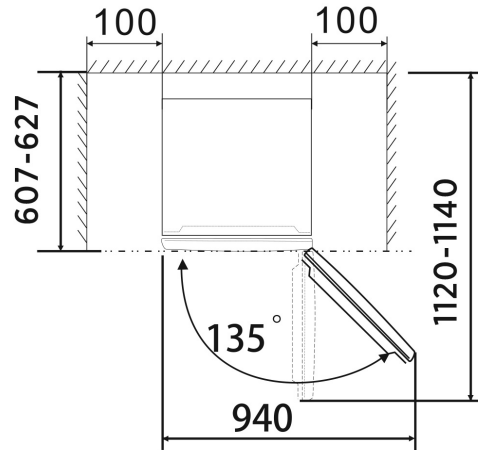

Hisense

FV245N4AWD Vrieskast

No-Frost, nooit meer ontdooien

De No-Frost technologie voorkomt ijsvorming aan de boven- of zijkant van het vriesgedeelte en gaat daardoor condensvorming tegen. Hierdoor hoeft de vriezer nooit meer zelf te ontdooien.

Fast Freeze

Fast Freeze zorgt voor het ultrasnel invriezen van producten. Door de dubbele luchttoevoer in het vriesgedeelte daalt de temperatuur in een mum van tijd tot -24° . Hiermee bespaar je niet alleen energie, ook de smaak van producten wordt beter behouden.

Multi Air Flow

Meerdere luchtventilatoren zorgen ervoor dat koude lucht gelijkmatig wordt verdeeld over de vriesruimte. Hierdoor is de temperatuur in de vriescompartimenten overal gelijk en herstelt deze sneller wanneer de deur open is geweest.

Technische specificaties

Kleur	Wit
Totale inhoud (l)	194
Inhoud vriescompartiment (l)	215
Aantal deuren	1
Draairichting deur	Rechts
Draairichting omkeerbaar	Ja
Aantal vrieslades	5
Aantal legplateaus vriescompartiment	6
Display	LED-display
Extern display	Nee
Binnenverlichting	Nee
Thermostaat	Digitaal
Multi Air Flow	Ja
Inverter compressor	Ja
No-Frost	Ja
Fast Freeze	Ja
Open deur alarm	Ja
Kinderbeveiliging	Nee
Vakantiemodus	Nee
Energieklasse	D
Energieverbruik per jaar (kWh)	175
Geluidsniveau (dB)	38
Klimaatklasse	SN-ST (10-43 °C)
Steraanduiding vriescompartiment	4
Invriesvermogen per 24 uur (kg)	8
Aansluitwaarde (W)	345
Afmetingen bxdxh (mm)	550x562x1691