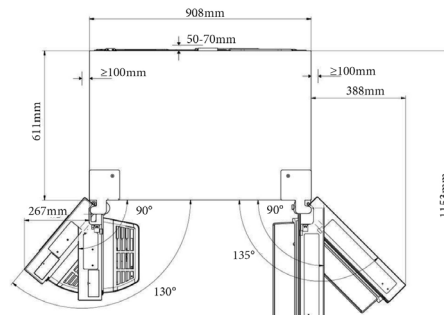

Hisense

RS818N4ID Amerikaanse koelkast

IJs- en waterdispenser

In een handomdraai gekoeld water of zelfs (crushed) ijs willen hebben kan met gemak dankzij de geïntegreerde ijs- en waterdispenser. Sluit hem aan via de vaste wateraansluiting, en vervolgens zorgt de koelkast ervoor dat je het water en ijs via de dispenser kan krijgen.

No-Frost

Er is niets vervelender dan je koelkast en voornamelijk je vriezer te moeten ontdooien; daar zit toch niemand op te wachten? Gelukkig beschikt dit model over No-Frost, wat zowel condensvorming in het koelvak als ijsvorming in het vriesvak voorkomt. Zo kun je nóg beter genieten van je Hisense koelkast.

Multi Air Flow

Zoals de naam al impliceert zorgt Multi Air Flow voor meerdere luchtstromen in je koelkast. Hierdoor wordt de kou gelijkmatig verspreid, wat zorgt voor een betere temperatuurverdeling én voor een sneller herstel van de temperatuur na het geopend hebben van de koelkast. Dit helpt ook bij het verlagen van je energierekening, en dat is altijd mooi meegenomen.

Fast Freeze

Hoe sneller je etenswaren ingevroren worden, hoe langer en beter de smaak en structuur bewaard blijven. Fast Freeze is exact de functie die hiervoor zorgt. Dankzij twee luchtstromen kan de temperatuur in het vriesvak extreem snel dalen, tot wel -24° . Door deze snelheid wordt het energieverbruik ook geoptimaliseerd.

Technische specificaties

Kleur	RVS
Totale inhoud (l)	632
Inhoud koelcompartiment (l)	417
Inhoud vriescompartiment (l)	215
Aantal deuren	2
Aantal legplateaus koelcompartiment	3
Materiaal legplateaus	Veiligheidsglas
Aantal deurbakken koelcompartiment	4
Aantal groentelades	2
Groentelade met luchtvochtigheidsregeling	Ja
Aantal vrieslades	2
Aantal legplateaus vriescompartiment	5
Flessenrek	Ja
Water- en ijsdispenser	Ja
Vaste wateraansluiting	Ja
Display	LED-display
Extern display	Ja
Binnenverlichting	Ja, in koel- en vriescompartiment
Multi Air Flow	Ja
Inverter compressor	Ja
Total No-Frost	Ja
Super Cool	Ja
Fast Freeze	Ja
Open deur alarm	Ja
Kinderbeveiliging	Ja
Vakantiemodus	Ja
Energieklasse	D
Energieverbruik per jaar (kWh)	277
Geluidsniveau (dB)	35
Klimaatklasse	SN-ST (10-43 °C)
Steraanduiding vriescompartiment	4
Invriesvermogen per 24 uur (kg)	12
Aansluitwaarde (W)	300
Afmetingen bxdxh (mm)	910x730x1790

EAN-nummer 6921727073730

Koelen & vriezen