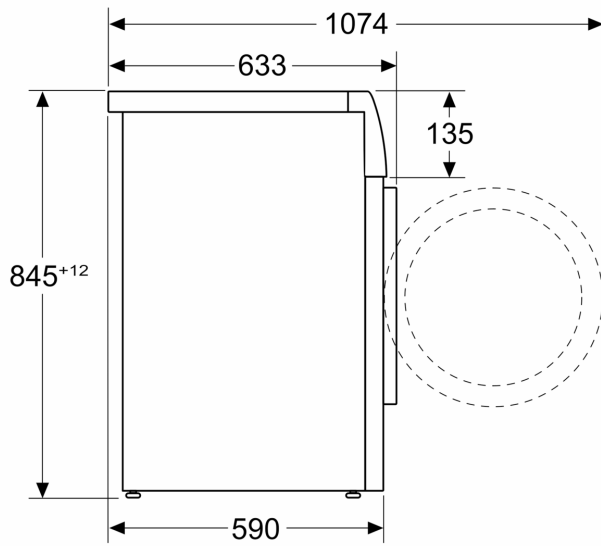

Technische specificaties:

- Onderbouwbaar onder 85 cm nishoogte
- Afmetingen (h x b): 845 mm x 598 mm
- Diepte zonder deur: 590 mm
- Diepte incl. deur: 633 mm

** De aangegeven waardes zijn afgerond.

**** 20% energiezuiniger (40 kWh/100 cycli) dan de limietwaarde (50 kWh / 100 cycli) van energie efficiëntieklasse A volgens EU-Regulering 2019/2014.

**Serie 6, Wasmachine, voorlader, 9
kg, 1400 rpm
WGH244A5NL**

Afmeting in mm

Afmeting in mm