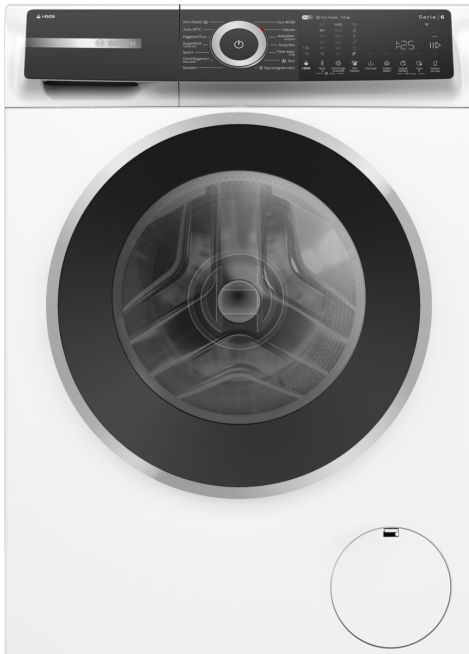

Serie 6, Wasmachine, voorlader, 9 kg, 1400 rpm WGH244A5NL

Een uitstekende wasmachine met i-DOS en wasmiddelscan via Home Connect, wat wasmiddel en water bespaart. Maximaliseer je energiebesparing met A-20% en verminder strijkgoed dankzij Iron Assist.

- **i-DOS met wasmiddelscan:** sla handmatig doseren over en bespaar wasmiddel.
- **Energieklasse A-20%:** bespaar meer energie dan voorheen.
- **Iron Assist:** vermindert kreukels tot 50%.
- **Added Steam:** minder strijkwerk, meer tijd voor jezelf.
- **Home Connect:** maak het jezelf makkelijk en blijf altijd verbonden met de apparaten in huis.

- Volume van trommel: 65 l
- Trommelverlichting: ideaal in een donkere omgeving
- Vario Trommel: zacht en efficiënt wassen
- Vulopening 32 cm, openingshoek deur 165 °, deurkleur Alu-Look zwart-grijs
- Eco Silence Drive: de meest energiezuinige en stille motortechnologie
- 10 jaar garantie op de koolborstelloze Eco Silence Drive motor
- ActiveWater Plus: voor zeer efficiënt gebruik van water, zelfs met een kleine belading dankzij automatische beladingsdetectie.
- AntiVibration Design: meer stabiliteit en stilte
- AquaSensor: voor optimale spoelresultaten
- Aqua Protection Plus waterbeveiliging: extra beveiliging op de watertoevoerleiding.
- Verbruiksindicator: telt aantal gedraaide programma's
- LED programmaknop met aan/uitschakelaar
- Schuimherkenning
- Indicatie overdosering wasmiddel
- Elektronisch onbalans-controlesysteem
- Kinderbeveiliging op de deur
- Signaal bij einde van het programma