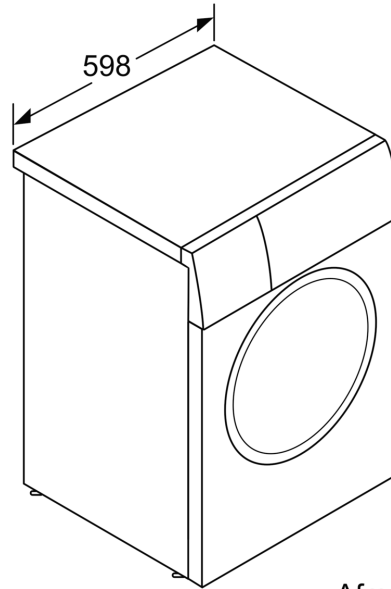

Technische specificaties:

- Onderbouwbaar onder 85 cm nishoogte
- Afmetingen (h x b): 845 mm x 598 mm
- Diepte zonder deur: 590 mm
- Diepte incl. deur: 633 mm

** De aangegeven waardes zijn afgerond.

**** 20% energiezuiniger (40 kWh/100 cycli) dan de limietwaarde (50 kWh / 100 cycli) van energie efficiëntieklasse A volgens EU-Regulering 2019/2014.

**Serie 6, Wasmachine, voorlader, 9
kg, 1400 rpm
WGH244A5NL**

Afmeting in mm

Afmeting in mm