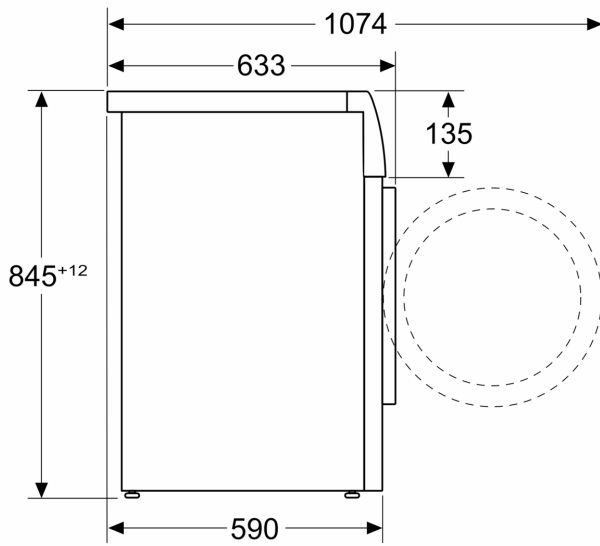

#### Technische specificaties:

- Onderbouwbaar onder 85 cm nishoogte
- Afmetingen (h x b): 845 mm x 598 mm
- Diepte zonder deur: 590 mm
- Diepte incl. deur: 633 mm

\*\* De aangegeven waarden zijn afgerond.

<sup>4</sup> Programmaduur Eco 40-60

**Serie 6, Wasmachine, voorlader, 9  
kg, 1400 rpm  
WGH24405NL**

Afmeting in mm

Afmeting in mm