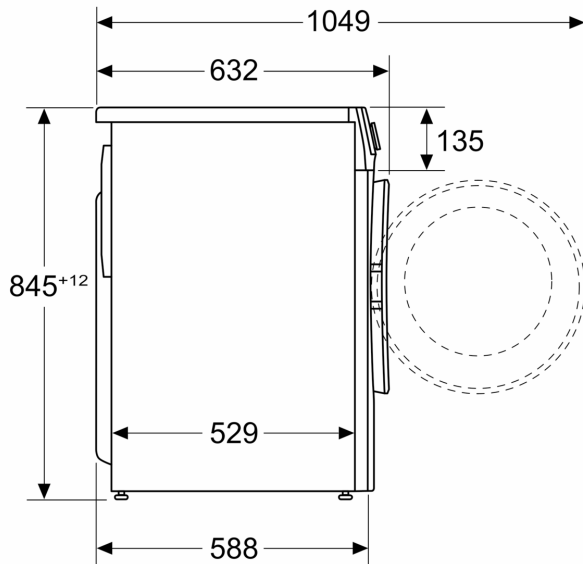

Technische Data

Energieklasse:A
Gewogen energieverbruik in kWh per 100 wascycli, 40-60 ecoprogramma's:49 kWh
Vulgewicht:9.0 kg
Het waterverbruik van de ecoprogramma's in liters per cyclus:	50 l
Tijdsduur van de 40-60 ecoprogramma's in uren en minuten bij een nominale capaciteit:3:48 h
Droogefficiëntieklasse: B
Geluidsniveaueklasse: A
Geluidsniveau:71 dB(A) re 1 pW
Inbouw/vrijstaand:Vrijstaand
Afmetingen: hoogte x breedte x diepte:	845 x 598 x 588 mm
Nettogewicht:71.5 kg
Aansluitvermogen:2300 W
Minimale smeltveiligheid:10 A
Spanning:220-240 V
Frequentie:50 Hz
Lengte elektriciteitsnoer:160.0 cm
Draairichting deur:Links
Verrijdbaar:Nee
EAN-code:4242005445905
Type installatie:Vrijstaand

- Onderbouwbaar onder 85 cm nishoogte
- Afmeting apparaat (H x B): 84.5 cm x 59.8 cm
- Diepte apparaat: 58.8 cm
- Diepte apparaat incl. deur: 63.2 cm
- Diepte apparaat met geopende deur: 104.9 cm

** De aangegeven waardes zijn afgerond.

³ Gewogen waterverbruik in liters per cyclus (in programma Eco 40-60)

⁴ Programmaduur Eco 40-60

**Serie 6, Wasmachine, voorlader, 9
kg, 1400 rpm
WGG244ZANL**

Afmeting in mm

Afmeting in mm