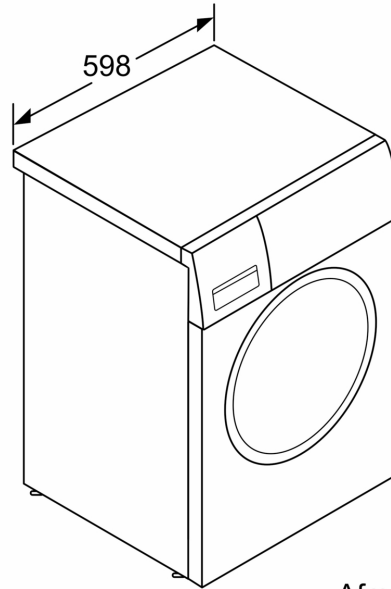

**Serie 2, Wasmachine, voorlader, 7
kg, 1400 rpm
WGE02400NL**

Afmeting in mm

Afmeting in mm