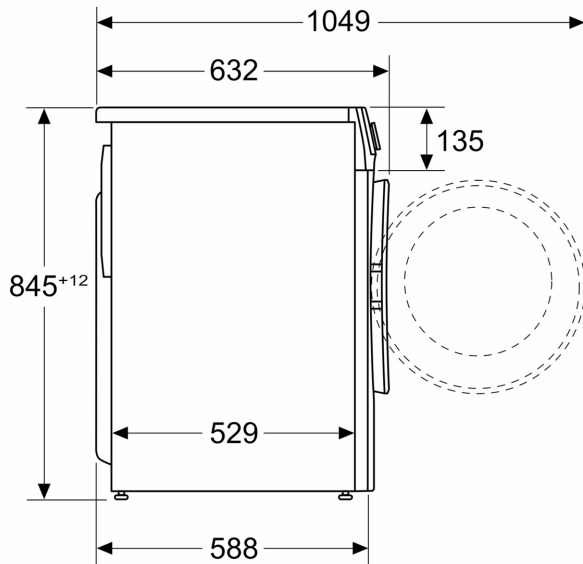

Technische specificaties:

- Onderbouwbaar onder 85 cm nishoogte
- Afmetingen (h x b): 84.8 cm x 59.8 cm
- Diepte apparaat: 58.8 cm
- Diepte apparaat incl. deur: 63.2 cm
- Diepte apparaat met geopende deur: 104.9 cm

Afmeting in mm

Afmeting in mm