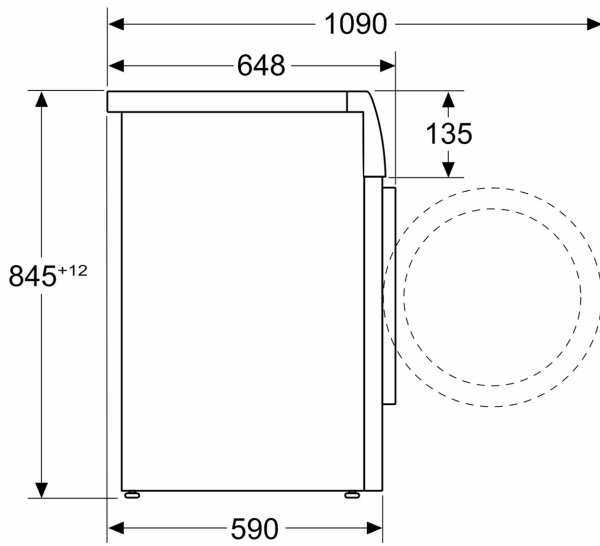

Technische specificaties:

- Onderbouwbaar onder 85 cm nishoogte
- Afmetingen (h x b): 84.5 cm x 59.8 cm
- Diepte apparaat: 59.0 cm
- Diepte apparaat incl. deur: 64.8 cm
- Diepte apparaat met geopende deur: 109.0 cm

**Serie 8, Wasmachine, voorlader, 10
kg, 1600 rpm
WGB2560MNL**

Afmeting in mm

Afmeting in mm