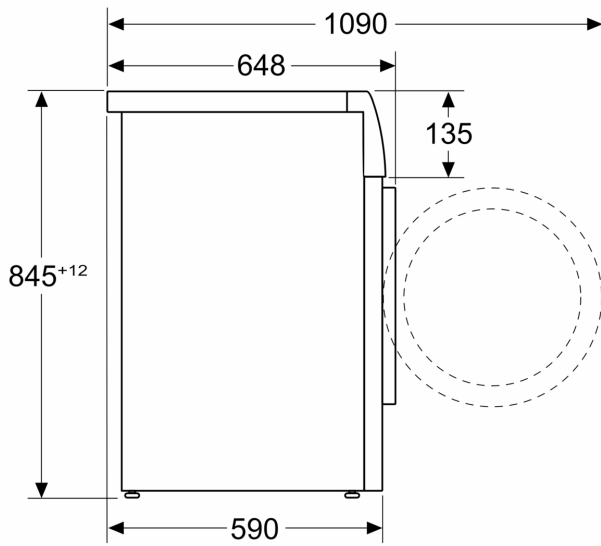

Technische specificaties:

- Onderbouwbaar onder 85 cm nishoogte
- Afmetingen (h x b): 84.5 cm x 59.8 cm
- Diepte apparaat: 59.0 cm
- Diepte apparaat incl. deur: 64.8 cm
- Diepte apparaat met geopende deur: 109.0 cm

**Serie 8, Wasmachine, voorlader, 9
kg, 1400 rpm
WGB244ABNL**

Afmeting in mm

Afmeting in mm