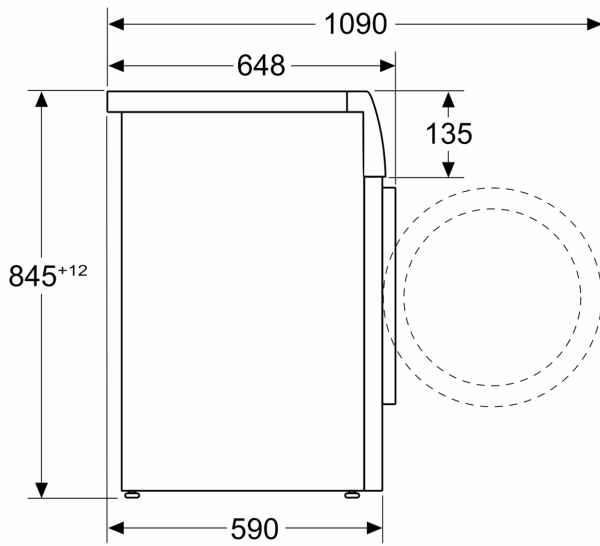

Technische Data

Energieklasse:	A
Gewogen energieverbruik in kWh per 100 wascycli, 40-60 ecoprogramma's:	40 kWh
Vulgewicht:	9.0 kg
Het waterverbruik van de ecoprogramma's in liters per cyclus:	50 l
Tijdsduur van de 40-60 ecoprogramma's in uren en minuten bij een nominale capaciteit:	3:48 h
Drogefficiëntieklasse:	B
Geluidsniveauroe:	A
Geluidsniveau:	70 dB(A) re 1 pW
Inbouw/vrijstaand:	Vrijstaand
Afmetingen: hoogte x breedte x diepte:	845 x 598 x 590 mm
Nettogewicht:	82.8 kg
Aansluitvermogen:	2300 W
Minimale smeltveiligheid:	10 A
Spanning:	220-240 V
Frequentie:	50-60 Hz
Lengte elektriciteitsnoer:	160.0 cm
Draairichting deur:	Links
Verrijdbaar:	Neer
EAN-code:	4242005389223
Type installatie:	Vrijstaand

Technische specificaties:

- Onderbouwbaar onder 85 cm nishoogte
- Afmeting apparaat (H x B): 84.5 cm x 59.8 cm
- Diepte apparaat: 59.0 cm
- Diepte apparaat incl. deur: 64.8 cm
- Diepte apparaat met geopende deur: 109.0 cm

**Serie 8, Wasmachine, voorlader, 9
kg, 1400 rpm
WGB24405NL**

Afmeting in mm

Afmeting in mm