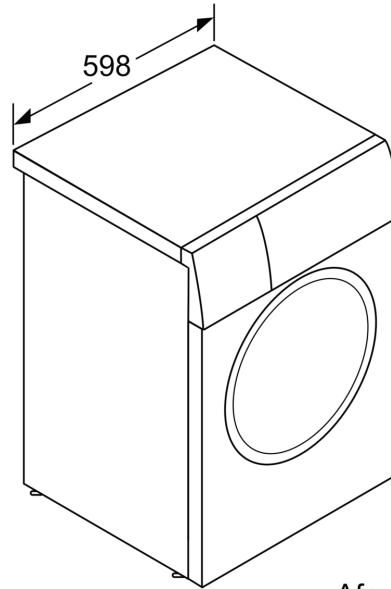

**Serie 8, Wasmachine, voorlader, 9
kg, 1400 rpm
WGB24405NL**

Afmeting in mm

Afmeting in mm