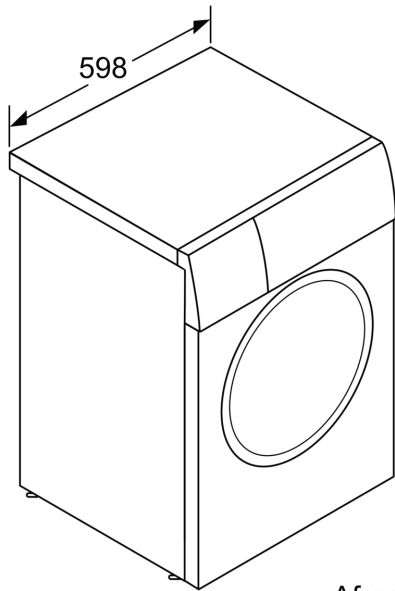

Technische Data

Energieklasse:	A
Gewogen energieverbruik in kWh per 100 wascycli, 40-60 ecoprogramma's:	46 kWh
Vulgewicht:	8.0 kg
Het waterverbruik van de ecoprogramma's in liters per cyclus:	47 l
Tijdsduur van de 40-60 ecoprogramma's in uren en minuten bij een nominale capaciteit:	3:33 h
Droogefficiëntieklasse:	B
Geluidsniveauroe:	A
Geluidsniveau:	71 dB(A) re 1 pW
Inbouw/vrijstaand:	Vrijstaand
Hoogte van afneembaar bovenblad:	-5 mm
Afmetingen: hoogte x breedte x diepte:	845 x 598 x 590 mm
Nettogewicht:	71.7 kg
Aansluitvermogen:	2300 W
Minimale smeltveiligheid:	10 A
Spanning:	220-240 V
Frequentie:	50 Hz
Lengte elektriciteitsnoer:	160.0 cm
Draairichting deur:	Links
Verrijdbaar:	Nee
EAN-code:	4242005398300
Type installatie:	Vrijstaand

Technische specificaties:

- Onderbouwbaar onder 85 cm nishoogte
- Afmeting apparaat (H x B): 84.5 cm x 59.8 cm
- Diepte apparaat: 59.0 cm
- Diepte apparaat incl. deur: 63.3 cm
- Diepte apparaat met geopende deur: 106.3 cm

* De diverse garantiemogelijkheden zijn te vinden op onze website.

** De aangegeven waardes zijn afgerond.

**Serie 4, Wasmachine, voorlader, 8
kg, 1400 rpm
WAN28297NL**

Afmeting in mm

Afmeting in mm