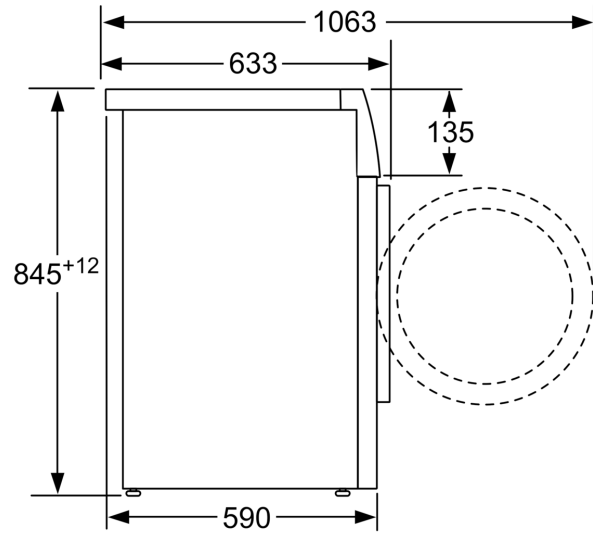

Technische Data

Energieklasse:	A
Gewogen energieverbruik in kWh per 100 wascycli, 40-60 ecoprogramma's:	46 kWh
Vulgewicht:	8.0 kg
Het waterverbruik van de ecoprogramma's in liters per cyclus:	47 l
Tijdsduur van de 40-60 ecoprogramma's in uren en minuten bij een nominale capaciteit:	3:33 h
Droogefficiëntieklasse:	B
Geluidsniveauroe:	A
Geluidsniveau:	71 dB(A) re 1 pW
Inbouw/vrijstaand:	Vrijstaand
Hoogte van afneembaar bovenblad:	-5 mm
Afmetingen: hoogte x breedte x diepte:	845 x 598 x 590 mm
Nettogewicht:	71.7 kg
Aansluitvermogen:	2300 W
Minimale smeltveiligheid:	10 A
Spanning:	220-240 V
Frequentie:	50 Hz
Lengte elektriciteitsnoer:	160.0 cm
Draairichting deur:	Links
Verrijdbaar:	Nee
EAN-code:	4242005398300
Type installatie:	Vrijstaand

Technische specificaties:

- Onderbouwbaar onder 85 cm nishoogte
- Afmeting apparaat (H x B): 84.5 cm x 59.8 cm
- Diepte apparaat: 59.0 cm
- Diepte apparaat incl. deur: 63.3 cm
- Diepte apparaat met geopende deur: 106.3 cm

* De diverse garantiemogelijkheden zijn te vinden op onze website.

** De aangegeven waardes zijn afgerond.

**Serie 4, Wasmachine, voorlader, 8
kg, 1400 rpm
WAN28297NL**

Afmeting in mm

Afmeting in mm