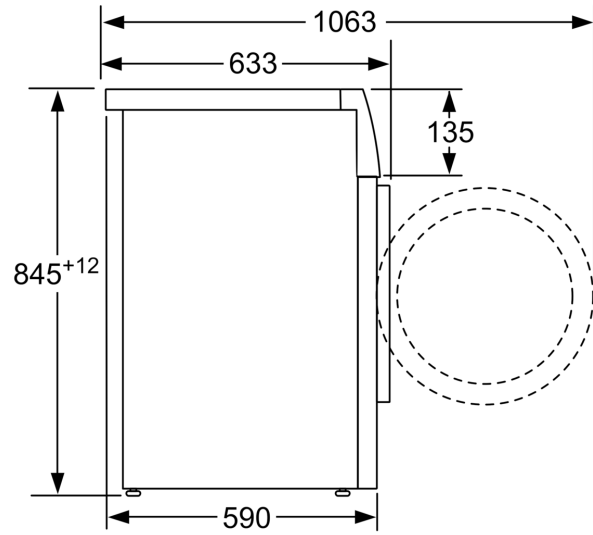

Technische Data

Energieklasse:	A
Gewogen energieverbruik in kWh per 100 wascycli, 40-60 ecoprogramma's:	46 kWh
Vulgewicht:	8.0 kg
Het waterverbruik van de ecoprogramma's in liters per cyclus:	47 l
Tijdsduur van de 40-60 ecoprogramma's in uren en minuten bij een nominale capaciteit:	3:33 h
Droogefficiëntieklasse:	B
Geluidsniveauroe:	A
Geluidsniveau:	71 dB(A) re 1 pW
Inbouw/vrijstaand:	Vrijstaand
Hoogte van afneembaar bovenblad:	-5 mm
Afmetingen: hoogte x breedte x diepte:	845 x 598 x 590 mm
Nettogewicht:	71.3 kg
Aansluitvermogen:	2300 W
Minimale smeltveiligheid:	10 A
Spanning:	220-240 V
Frequentie:	50 Hz
Lengte elektriciteitsnoer:	160.0 cm
Draairichting deur:	Links
Verrijdbaar:	Neen
EAN-code:	4242005418206
Type installatie:	Vrijstaand

Technische specificaties:

- Onderbouwbaar onder 85 cm nishoogte
- Afmeting apparaaf (H x B): 84.5 cm x 59.8 cm
- Diepte apparaaf: 59.0 cm
- Diepte apparaaf incl. deur: 63.3 cm
- Diepte apparaaf met geopende deur: 106.3 cm

* De diverse garantiemogelijkheden zijn te vinden op onze website.

** De aangegeven waardes zijn afgerond.

**Serie 4, Wasmachine, voorlader, 8
kg, 1400 rpm
WAN28274NL**

Afmeting in mm

Afmeting in mm