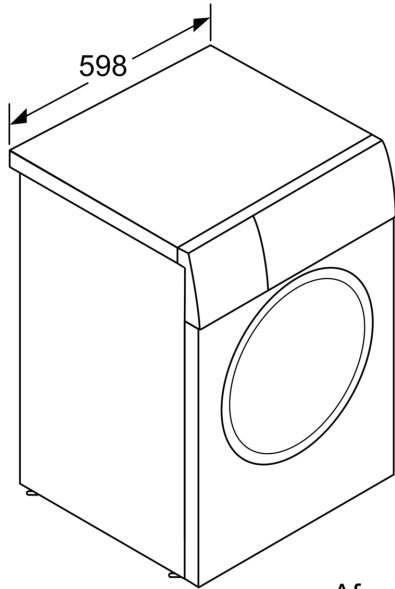

Technische Data

Energieklasse:	A
Gewogen energieverbruik in kWh per 100 wascycli, 40-60 ecoprogramma's:	46 kWh
Vulgewicht:	8.0 kg
Het waterverbruik van de ecoprogramma's in liters per cyclus:	47 l
Tijdsduur van de 40-60 ecoprogramma's in uren en minuten bij een nominale capaciteit:	3:33 h
Droogefficiëntieklasse:	B
Geluidsniveauroe:	A
Geluidsniveau:	71 dB(A) re 1 pW
Inbouw/vrijstaand:	Vrijstaand
Hoogte van afneembaar bovenblad:	-5 mm
Afmetingen: hoogte x breedte x diepte:	845 x 598 x 590 mm
Nettogewicht:	71.3 kg
Aansluitvermogen:	2300 W
Minimale smeltveiligheid:	10 A
Spanning:	220-240 V
Frequentie:	50 Hz
Lengte elektriciteitsnoer:	160.0 cm
Draairichting deur:	Links
Verrijdbaar:	Neen
EAN-code:	4242005418206
Type installatie:	Vrijstaand

Technische specificaties:

- Onderbouwbaar onder 85 cm nishoogte
- Afmeting apparaaf (H x B): 84.5 cm x 59.8 cm
- Diepte apparaaf: 59.0 cm
- Diepte apparaaf incl. deur: 63.3 cm
- Diepte apparaaf met geopende deur: 106.3 cm

* De diverse garantiemogelijkheden zijn te vinden op onze website.

** De aangegeven waardes zijn afgerond.

**Serie 4, Wasmachine, voorlader, 8
kg, 1400 rpm
WAN28274NL**

Afmeting in mm

Afmeting in mm