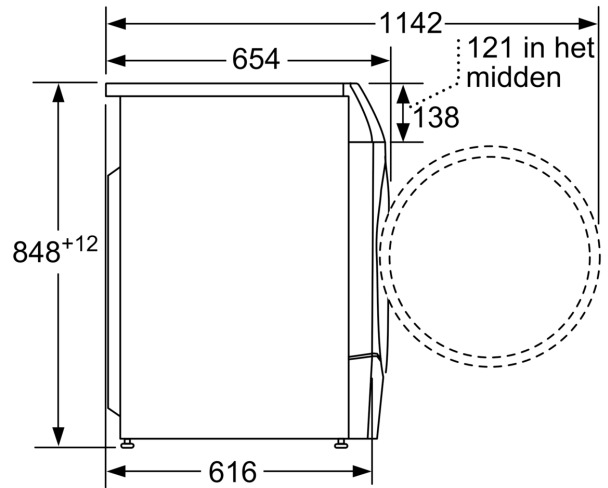

Technische specificaties:

- Onderbouwbaar onder 85 cm nishoogte
- Afmeting apparaat (H x B): 84.8 cm x 59.8 cm
- Diepte apparaat: 62.2 cm
- Diepte apparaat incl. deur: 65.4 cm
- Diepte apparaat met geopende deur: 114.2 cm

**Serie 8, Was-droogcombinatie,
10.5/6 kg, 1400 rpm
WNC254A0NL**

Afmeting in mm

Afmeting in mm