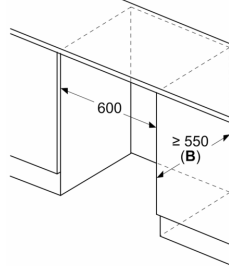

Technische specificaties:

- Inbouwmaten (hxbxd):
- 82 x 60 x 55 cm
- Afmetingen (hxbxd):
- 82 x 60 x 55 cm
- Klimaatklasse: SN-T
- Draairichting deur rechts, verwisselbaar
- Netspanning 220 - 240 V
- Lengte voedingskabel: 230 cm

Toebehoren:

- 1 x Ijsblokjeschaal

Serie 6, Inbouw vriezer, 82 x 59.8 cm, Vlakscharnier met SoftClose GUN21ADE0

Afmeting in mm
Aanbeveling tuss

De in de tabel a
moeten worden a
botsingsvrije ope
te waarborgen en
keukenmeubels t

Afmeting in mm

Afmeting in mm

Afmeting in mm

A: Luchtinvoerop

**Maximaal toege
fronten van de e**

Gemonteerde fro
toegestane gewic
schade veroorza
functionele bepe

A: Gewicht ≤ 12