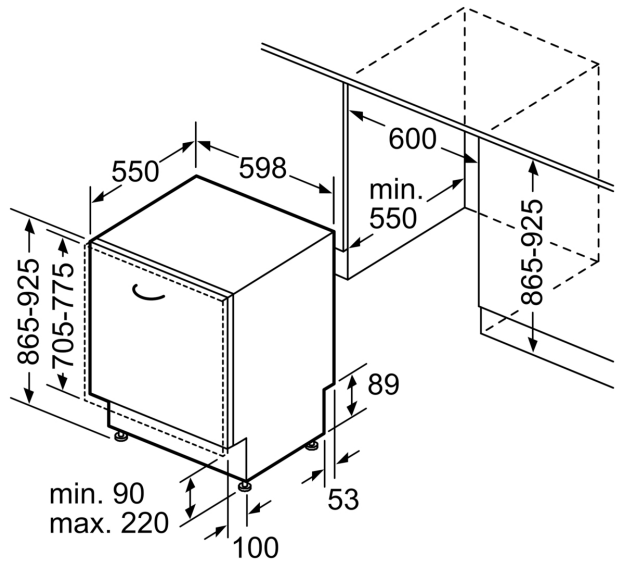

Toebehoren:

- Zelfreinigend filtersysteem met 3-voudig gegolfd filter
- Incl. dampbescherming voor werkblad
- Houder voor kleine onderdelen (3x)
- Trechter voor zout

Technische specificaties:

- Afmetingen (hxbxd): 86.5 x 59.8 x 55 cm
- Materiaal kuip: roestvrij staal

* De diverse garantiemogelijkheden zijn te vinden op de garantiepage.

Serie 6, Volledig geïntegreerde vaatwasser, 60 cm, XXL (extra hoog) SBV6ZBX21E

Afmeting in mm

⏏ stopcontact
 () Waarde met verlengingsset

Afmeting in mm