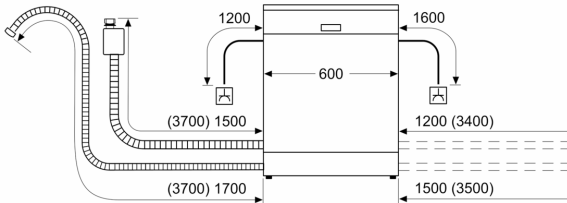

Serie 6, Volledig geïntegreerde vaatwasser, 60 cm, XXL (extra hoog) SBV6YCX02E

Afmeting in mm

⏏ stopcontact
( ) Waarde met verlengingsset