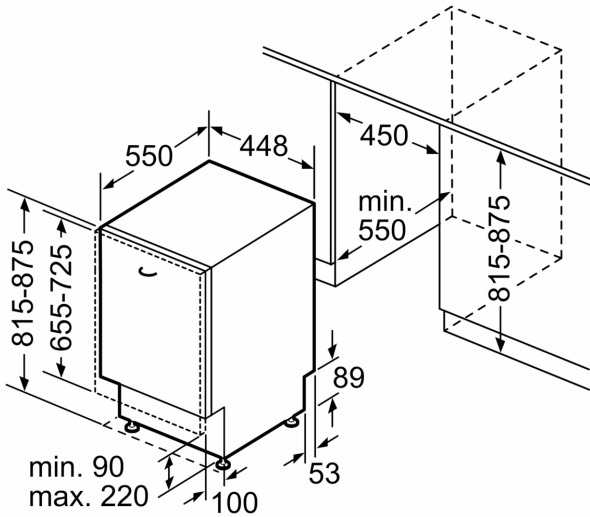

**Serie 6, Volledig geïntegreerde
vaatwasser, 45 cm
SPV6EMX05E**

Afmeting in mm